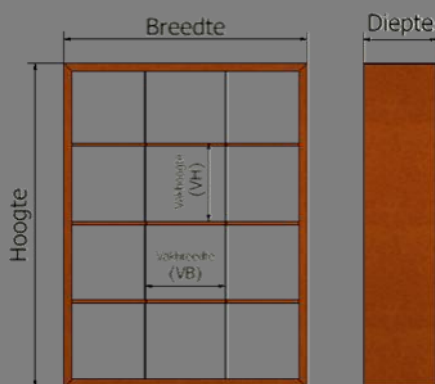

## Stockeer je voorraad aan hout in de sfeervolle en functionele honinggraat van Corta-Nova

Diverse modellen beschikbaar met inhoud van  
0,12m<sup>3</sup> tot 1,2 m<sup>3</sup>

**Corta-Nova: specialist in maatwerk!**  
**Staat uw gewenste grootte er niet bij?**  
**Of wenst u een reuze groot of mini exemplaar?**  
**Wij kunnen dit voor u maken!**

TYPE	H (cm)	B (cm)	D (cm)	Z (cm)	Volume (m <sup>3</sup> )	Prijs (€)
Medium enkel diep	57,5	57,5	43	66,5	0,12 m <sup>3</sup>	€250,-
Medium dubbel diep	57,5	57,5	90	66,5	0,25 m <sup>3</sup>	€410,-
Large enkel diep	86,5	86,5	43	100	0,28 m <sup>3</sup>	€450,-
Large dubbel diep	86,5	86,5	90	100	0,58 m <sup>3</sup>	€580,-
XL enkel diep	111	111	43	128	0,55 m <sup>3</sup>	€560,-
XXL dubbel diep	111	111	90	128	1,2 m <sup>3</sup>	€750,-

**Stockeer je voorraad aan hout in de houtopslag met gelijke verdelingen. Tijdloze en een elegante oplossing.**

**Diverse modellen beschikbaar met inhoud van 0,9m<sup>3</sup> tot 2.4 m<sup>3</sup>**

**Corta-Nova: specialist in maatwerk!  
Staat uw gewenste grootte of vorm er niet bij?  
Geef ons een seintje,  
wij kunnen dit maken voor u!**

TYPE : Houtopslag met gelijke vakken	H (cm)	B (cm)	D (cm)	Z (#)	VH—VB (cm)	Prijs (€)
Small	200	120	40	6	60	€ 950,-
Medium	200	150	40	12	50	€ 1150,-
Large	200	200	40	16	50	€ 1450,-
XXL	200	300	40	24	50	€ 1750,-