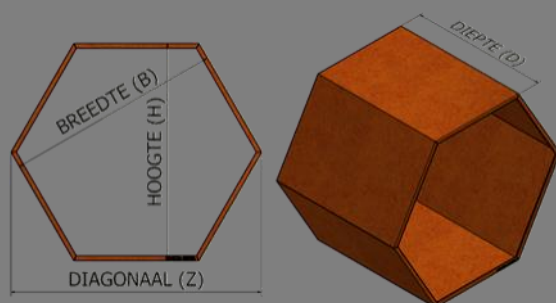

## Stockeer je voorraad aan hout in de sfeervolle en functionele honinggraat van Corta-Nova

Diverse modellen beschikbaar met inhoud van  
0,12m<sup>3</sup> tot 1,2 m<sup>3</sup>

**Corta-Nova: specialist in maatwerk!**  
**Staat uw gewenste grootte er niet bij?**  
**Of wenst u een reuze groot of mini exemplaar?**  
**Wij kunnen dit voor u maken!**

TYPE	H (cm)	B (cm)	D (cm)	Z (cm)	Volume (m <sup>3</sup> )	Prijs (€)
Medium enkel diep	57,5	57,5	43	66,5	0,12 m <sup>3</sup>	€250,-
Medium dubbel diep	57,5	57,5	90	66,5	0,25 m <sup>3</sup>	€410,-
Large enkel diep	86,5	86,5	43	100	0,28 m <sup>3</sup>	€450,-
Large dubbel diep	86,5	86,5	90	100	0,58 m <sup>3</sup>	€580,-
XL enkel diep	111	111	43	128	0,55 m <sup>3</sup>	€560,-
XXL dubbel diep	111	111	90	128	1,2 m <sup>3</sup>	€750,-

**Stockeer je voorraad aan hout in de houtopslag met gelijke verdelingen. Tijdloze en een elegante oplossing.**

**Diverse modellen beschikbaar met inhoud van 0,9m<sup>3</sup> tot 2.4 m<sup>3</sup>**

**Corta-Nova: specialist in maatwerk!  
Staat uw gewenste grootte of vorm er niet bij?  
Geef ons een seintje,  
wij kunnen dit maken voor u!**

TYPE : Houtopslag met gelijke vakken	H (cm)	B (cm)	D (cm)	Z (#)	VH—VB (cm)	Prijs (€)
Small	200	120	40	6	60	€ 950,-
Medium	200	150	40	12	50	€ 1150,-
Large	200	200	40	16	50	€ 1450,-
XXL	200	300	40	24	50	€ 1750,-