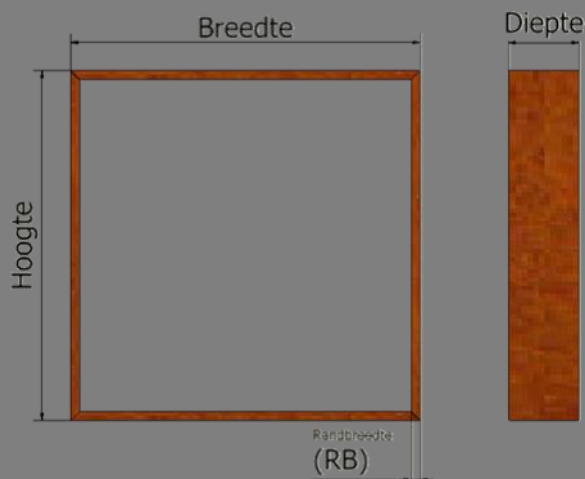

Stockeer je voorraad aan hout in de houtopslag van Corta-Nova

Diverse modellen beschikbaar met inhoud van 0,9m³ tot 1,6m³

Corta-Nova: Specialist in maatwerk!
Staat uw gewenste grootte of vorm er niet bij?
Geef ons een seintje,
wij kunnen dit maken voor u!